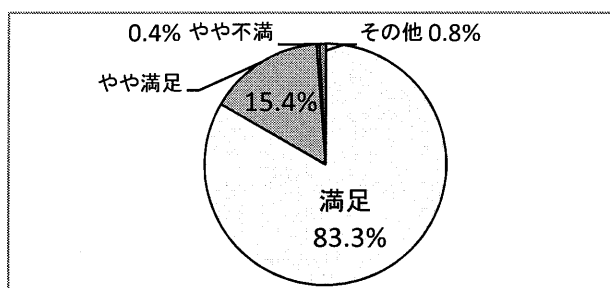

スタッフについて

言葉遣いは丁寧でしたか		
満足	200	83.3%
やや満足	37	15.4%
やや不満	1	0.4%
不満	0	0.0%
その他	2	0.8%
	240	100.0%