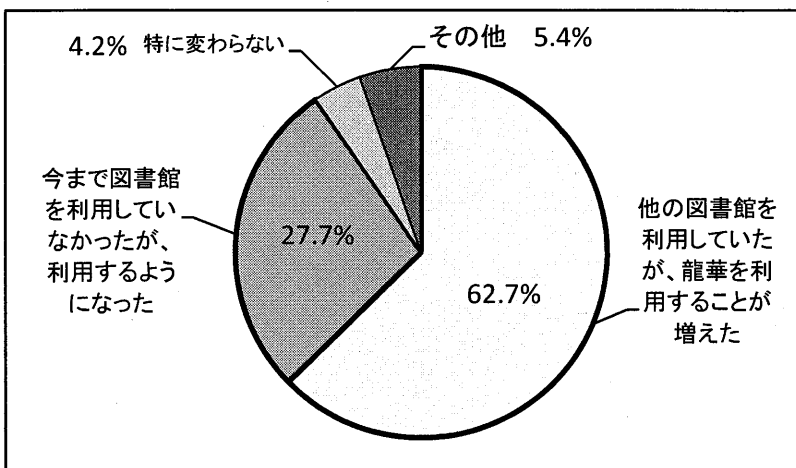

# 八尾市立龍華図書館利用者アンケート集計結果(概要)

**龍華図書館が出来て  
生活が変わった人が  
約90%!**

## 年齢

10～19歳	24	10.0%
20～29歳	13	5.4%
30～39歳	47	19.6%
40～49歳	47	19.6%
50～59歳	24	10.0%
60～69歳	52	21.7%
70～79歳	24	10.0%
80歳～	9	3.8%
	240	100.0%

## 性別

男性	92	38.3%
女性	148	61.7%
	240	100.0%

## 龍華図書館がオープンしてからの生活の変化

他の図書館を利用していたが、龍華を利用することが増えた	163	62.7%	<b>90.4%</b>
今まで図書館を利用していなかったが、利用するようになった	72	27.7%	
特に変わらない	11	4.2%	
その他	14	5.4%	
	260	100.0%	