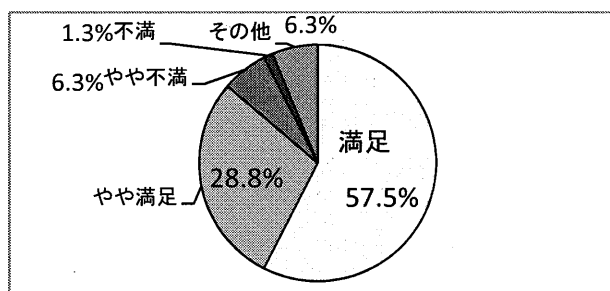

## 利用回数

ほぼ毎日	6	2.5%
週1回	72	29.9%
週2~4回	65	27.0%
月1回	24	10.0%
月2回	62	25.7%
その他	12	5.0%
	241	100.0%

## スタッフについて

言葉遣いは丁寧でしたか		
満足	200	83.3%
やや満足	37	15.4%
やや不満	1	0.4%
不満	0	0.0%
その他	2	0.8%
	240	100.0%

## 図書館内について

書籍消毒機の設置について		
満足	143	59.6%
やや満足	39	16.3%
やや不満	4	1.7%
不満	3	1.3%
その他	51	21.3%
	240	100.0%

自動販売機の設置について		
満足	136	56.7%
やや満足	42	17.5%
やや不満	11	4.6%
不満	4	1.7%
その他	47	19.6%
	240	100.0%

## 図書館サービスについて

図書館内のレイアウトについて		
満足	138	57.5%
やや満足	69	28.8%
やや不満	15	6.3%
不満	3	1.3%
その他	15	6.3%
	240	100.0%

アンケートにご協力いただき、  
ありがとうございました。