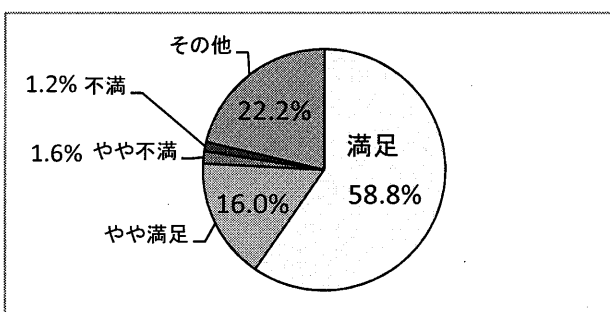

図書館内について

書籍消毒機の設置について		
満足	143	59.6%
やや満足	39	16.3%
やや不満	4	1.7%
不満	3	1.3%
その他	51	21.3%
	240	100.0%