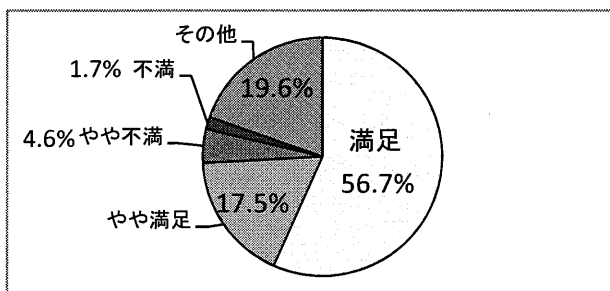

## 利用回数

ほぼ毎日	6	2.5%
週1回	72	29.9%
週2~4回	65	27.0%
月1回	24	10.0%
月2回	62	25.7%
その他	12	5.0%
	241	100.0%

## スタッフについて

言葉遣いは丁寧でしたか		
満足	200	83.3%
やや満足	37	15.4%
やや不満	1	0.4%
不満	0	0.0%
その他	2	0.8%
	240	100.0%

## 図書館サービスについて

図書館内のレイアウトについて		
満足	138	57.5%
やや満足	69	28.8%
やや不満	15	6.3%
不満	3	1.3%
その他	15	6.3%
	240	100.0%

アンケートにご協力いただき、  
ありがとうございました。