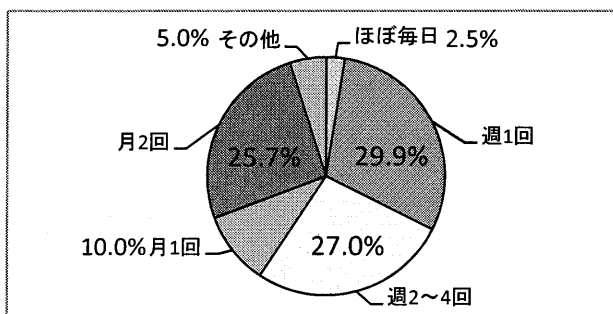

## 年齢

10～19歳	24	10.0%
20～29歳	13	5.4%
30～39歳	47	19.6%
40～49歳	47	19.6%
50～59歳	24	10.0%
60～69歳	52	21.7%
70～79歳	24	10.0%
80歳～	9	3.8%
	240	100.0%

## 性別

男性	92	38.3%
女性	148	61.7%
	240	100.0%

## 龍華図書館がオープンしてからの生活の変化

他の図書館を利用していたが、龍華を利用することが増えた	163	62.7%	<b>90.4%</b>
今まで図書館を利用していなかったが、利用するようになった	72	27.7%	
特に変わらない	11	4.2%	
その他	14	5.4%	
	260	100.0%	

## 利用回数

ほぼ毎日	6	2.5%
週1回	72	29.9%
週2~4回	65	27.0%
月1回	24	10.0%
月2回	62	25.7%
その他	12	5.0%
	241	100.0%